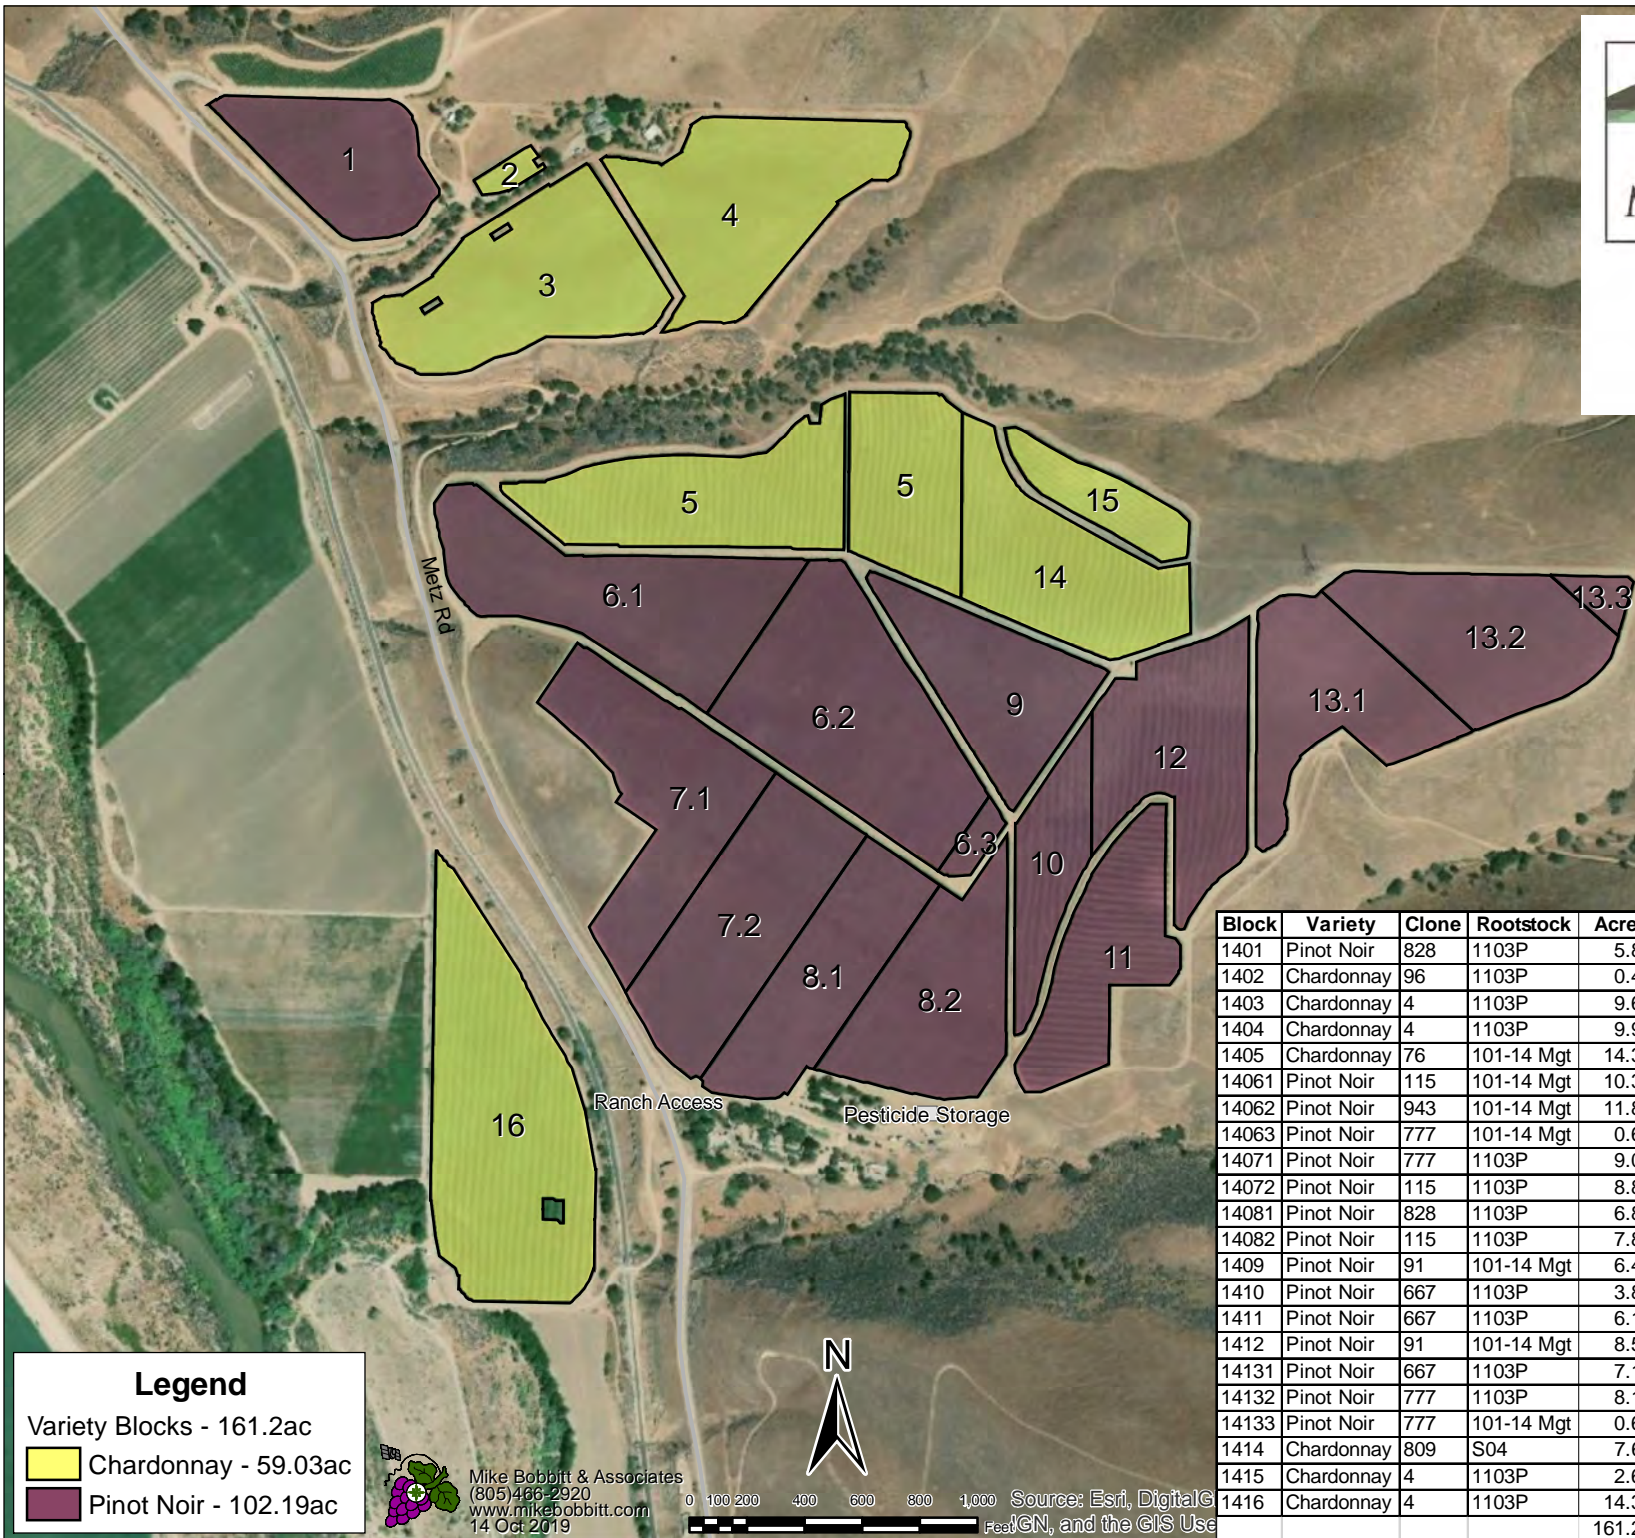

**VALLEY FARM
MANAGEMENT**

EST. 1973

RANCH 14
SALES RANCH
36513 METZ RD,
SOLEDAD, CA

Block	Variety	Clone	Rootstock	Acres	Spacing	Vines	Rows	Plant	Graft
1401	Pinot Noir	828	1103P	5.81	8' x 6'	5,272	93	2008	
1402	Chardonnay	96	1103P	0.46	8' x 6'	416	12	2008	
1403	Chardonnay	4	1103P	9.68	8' x 6'	8,785	77	2008	
1404	Chardonnay	4	1103P	9.97	8' x 6'	9,044	91	2008	
1405	Chardonnay	76	101-14 Mgt	14.33	8' x 6'	13,003	201	2008	
14061	Pinot Noir	115	101-14 Mgt	10.32	8' x 6'	9,362	149	2008	
14062	Pinot Noir	943	101-14 Mgt	11.81	8' x 6'	10,714	120	2008	
14063	Pinot Noir	777	101-14 Mgt	0.67	8' x 6'	610	12	2008	
14071	Pinot Noir	777	1103P	9.03	8' x 6'	8,194	103	2008	
14072	Pinot Noir	115	1103P	8.89	8' x 6'	8,060	47	2008	
14081	Pinot Noir	828	1103P	6.87	8' x 6'	6,234	38	2008	
14082	Pinot Noir	115	1103P	7.81	8' x 6'	7,088	65	2008	
1409	Pinot Noir	91	101-14 Mgt	6.47	8' x 6'	5,871	111	2008	
1410	Pinot Noir	667	1103P	3.84	8' x 6'	3,481	33	2008	
1411	Pinot Noir	667	1103P	6.14	8' x 6'	5,570	124	2008	
1412	Pinot Noir	91	101-14 Mgt	8.54	8' x 6'	7,752	68	2008	
14131	Pinot Noir	667	1103P	7.17	8' x 6'	6,507	101	2008	
14132	Pinot Noir	777	1103P	8.13	8' x 6'	7,377	71	2008	
14133	Pinot Noir	777	101-14 Mgt	0.69	8' x 6'	626	21	2008	
1414	Chardonnay	809	S04	7.62	8' x 6'	6,917	98	2008	
1415	Chardonnay	4	1103P	2.67	8' x 6'	2,422	69	2008	
1416	Chardonnay	4	1103P	14.30	8' x 6'	12,974	72	2008	2019
				161.22					

Legend

Variety Blocks - 161.2ac

Chardonnay - 59.03ac

Pinot Noir - 102.19ac

Mike Bobbitt & Associates
(805) 466-2920
www.mikebobbitt.com
14 Oct 2019

0 100 200 400 600 800 1,000 Feet
Source: Esri, DigitalGlobe, GeoEye, IGN, and the GIS User Community