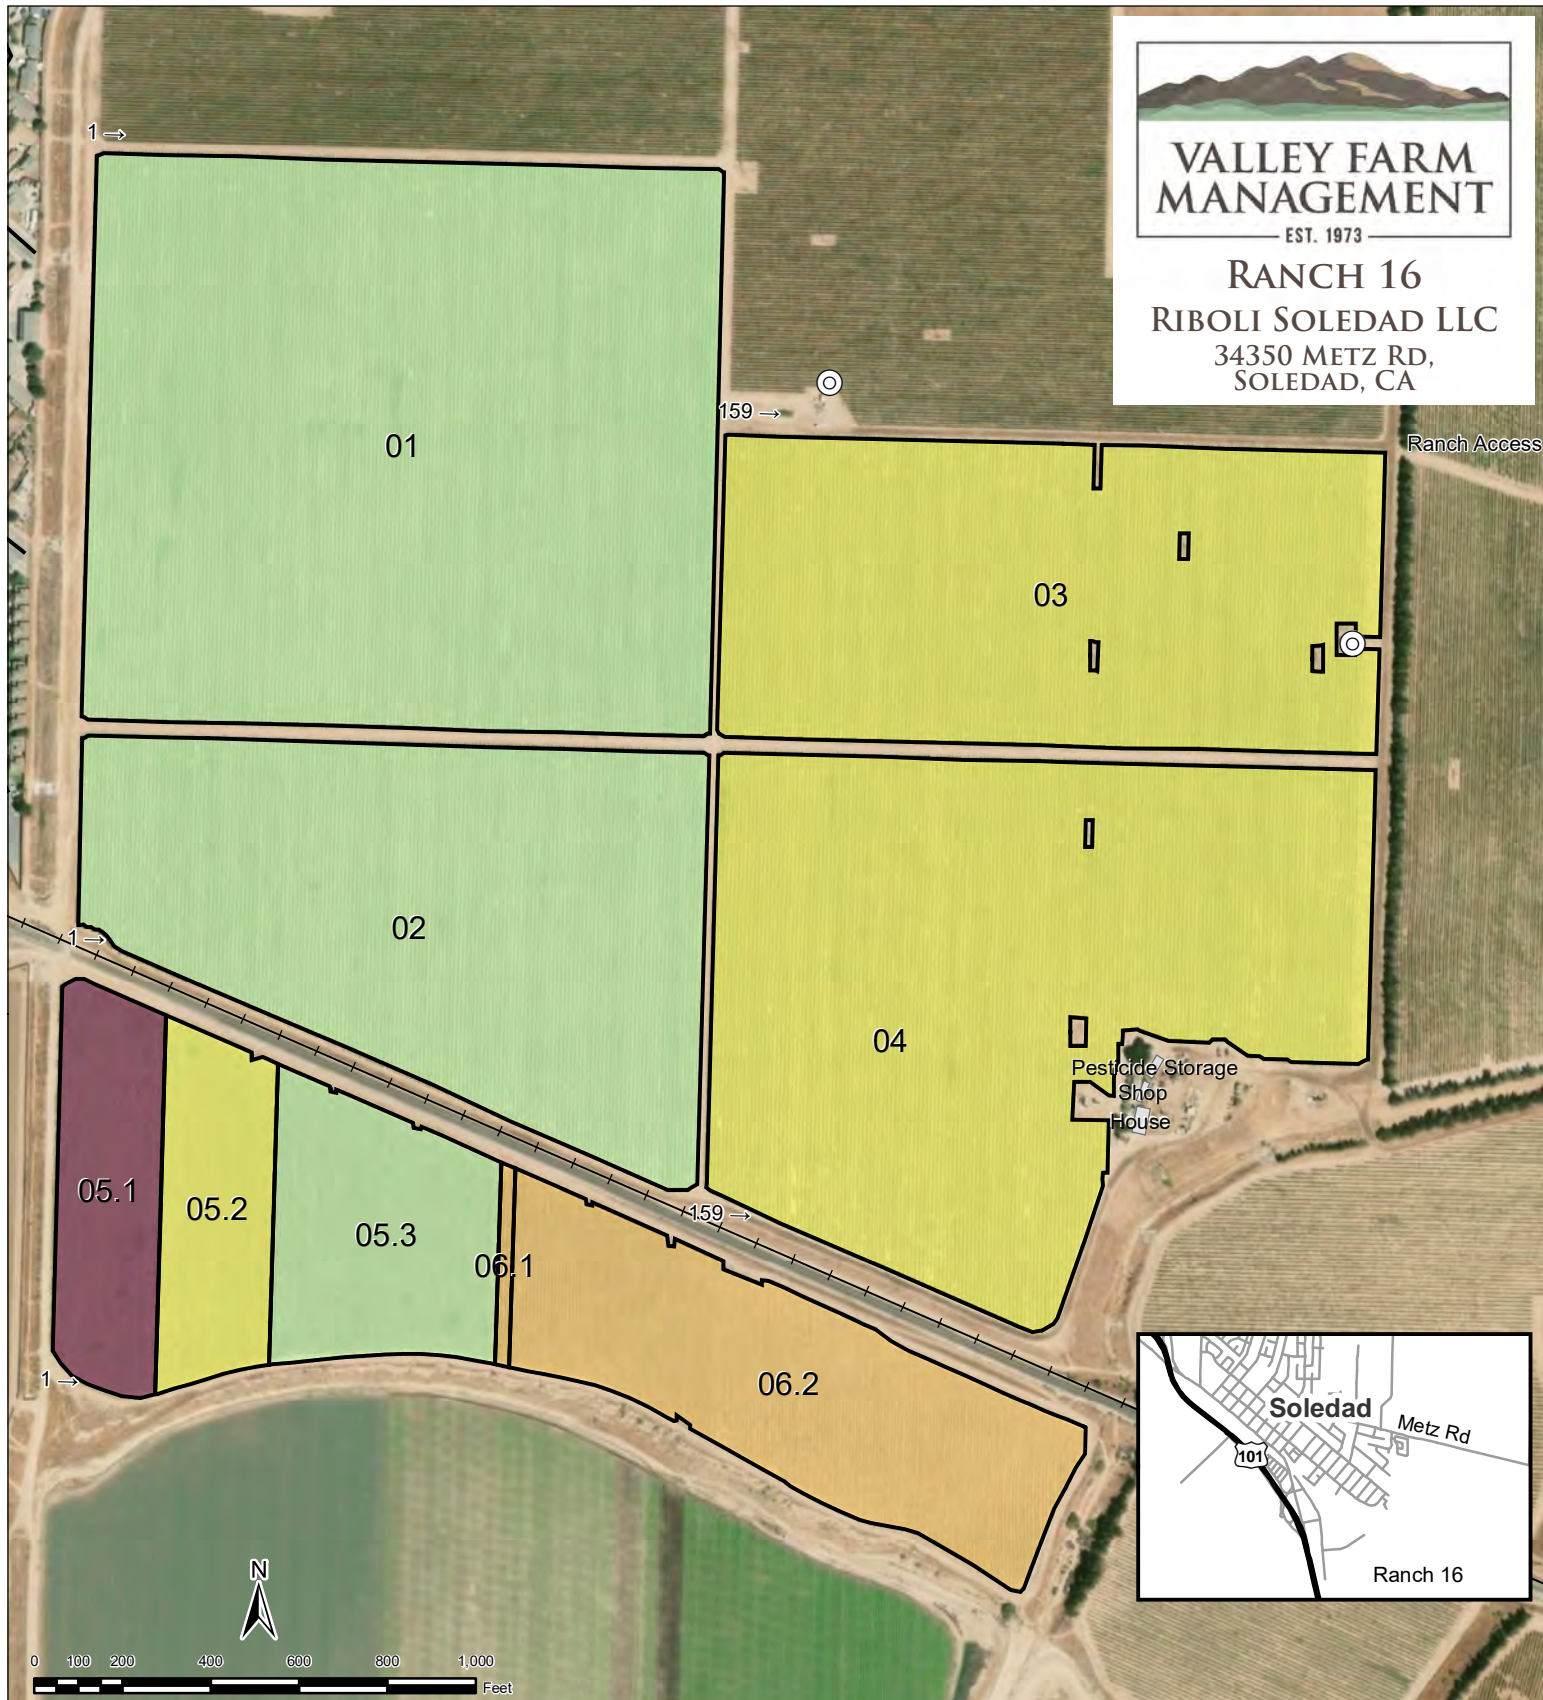

**RANCH 16**  
**RIBOLI SOLEDAD LLC**  
 34350 METZ RD,  
 SOLEDAD, CA

**Legend**

⊙ Wells

Blocks by variety - 149.59 acres

- Chardonnay - 60.24ac
- Pinot Grigio - 12.05ac
- Pinot Noir - 4.83ac
- Riesling - 72.47ac

Block	Variety	Clone	Rootstock	Acres	Spacing	Vines	Rows	Plant	Graft
1601	White Riesling	9	1103P	42.11	9' x 6'	33966	158	2006	
1602	White Riesling	9	1103P	23.97	9' x 6'	19335	158	2006	
1603	Chardonnay	4	1103P	23.41	9' x 6'	18883	166	2006	
1604	Chardonnay	4	1103P	32.39	9' x 6'	26127	166	2006	
16051	Pinot Noir	828	101-14 Mgt	4.83	8' x 6'	4387	30	2000	2019
16052	Chardonnay	548	S04	4.44	8' x 6'	4025	32	2000	2019
16053	White Riesling	R1 Budwood	101-14 Mgt	6.39	8' x 6'	5797	64	2000	2018
16061	Pinot Grigio	152	101-14 Mgt	0.33	8' x 6'	295	4	2000	2018
16062	Pinot Grigio	152	S04	11.73	8' x 6'	10641	164	2000	2003