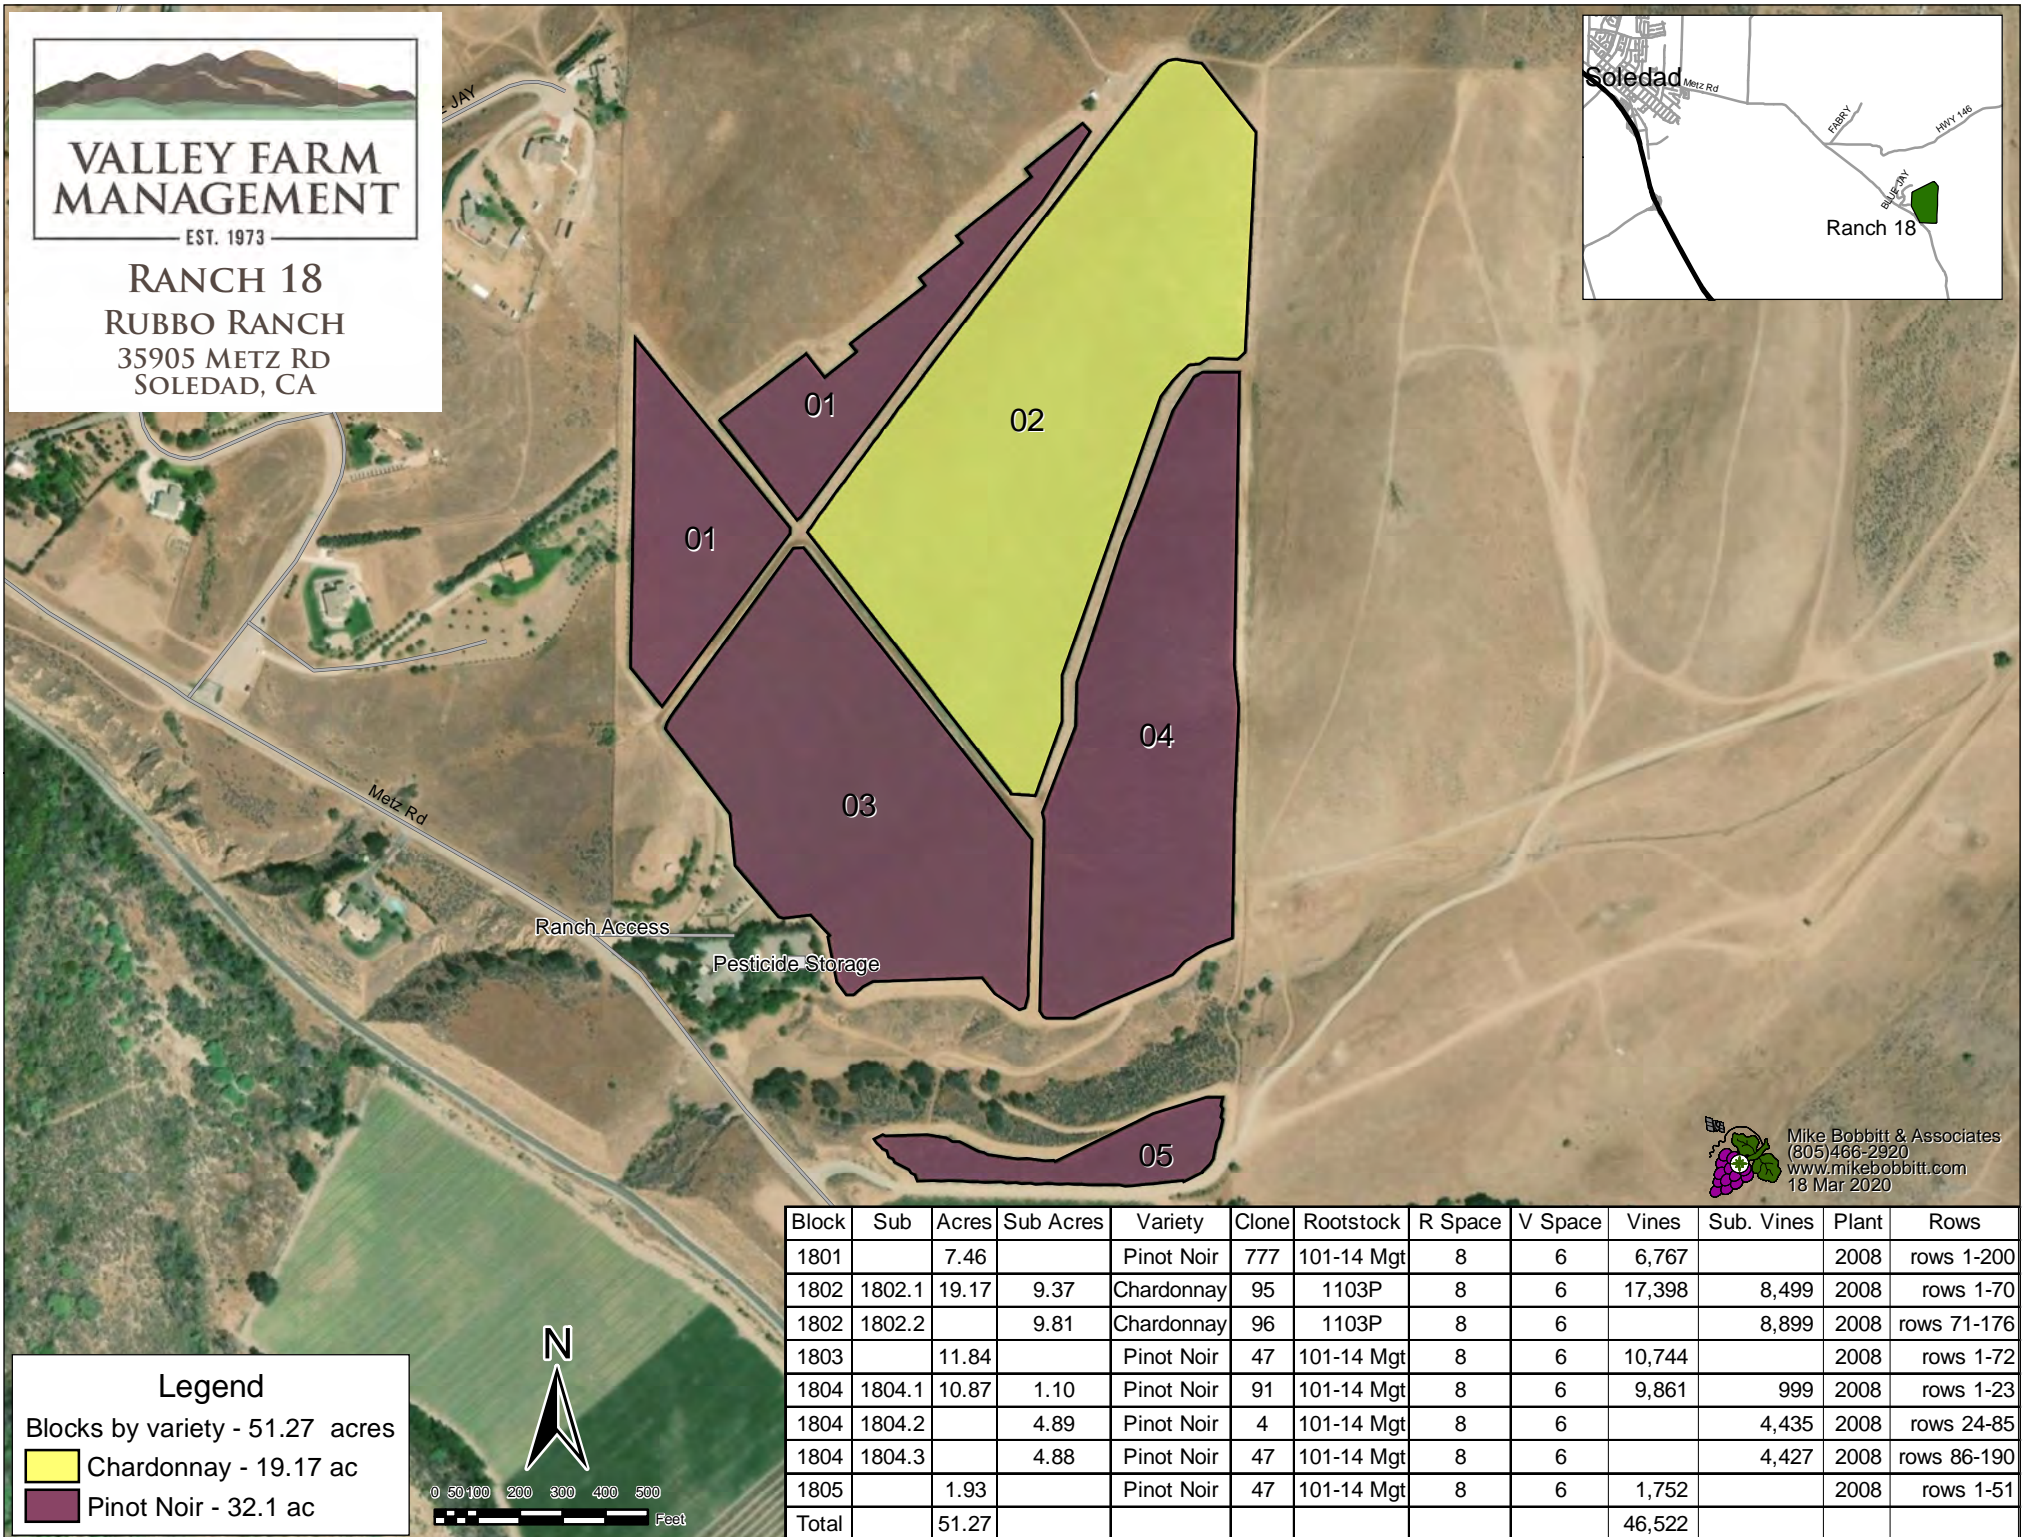

**RANCH 18**  
**RUBBO RANCH**  
 35905 METZ RD  
 SOLEDAD, CA

Mike Bobbitt & Associates  
 (805) 466-2920  
 www.mikebobbitt.com  
 18 Mar 2020

**Legend**  
 Blocks by variety - 51.27 acres  
 Chardonnay - 19.17 ac  
 Pinot Noir - 32.1 ac

Block	Sub	Acres	Sub Acres	Variety	Clone	Rootstock	R Space	V Space	Vines	Sub. Vines	Plant	Rows
1801		7.46		Pinot Noir	777	101-14 Mgt	8	6	6,767		2008	rows 1-200
1802	1802.1	19.17	9.37	Chardonnay	95	1103P	8	6	17,398	8,499	2008	rows 1-70
1802	1802.2		9.81	Chardonnay	96	1103P	8	6		8,899	2008	rows 71-176
1803		11.84		Pinot Noir	47	101-14 Mgt	8	6	10,744		2008	rows 1-72
1804	1804.1	10.87	1.10	Pinot Noir	91	101-14 Mgt	8	6	9,861	999	2008	rows 1-23
1804	1804.2		4.89	Pinot Noir	4	101-14 Mgt	8	6		4,435	2008	rows 24-85
1804	1804.3		4.88	Pinot Noir	47	101-14 Mgt	8	6		4,427	2008	rows 86-190
1805		1.93		Pinot Noir	47	101-14 Mgt	8	6	1,752		2008	rows 1-51
<b>Total</b>		<b>51.27</b>							<b>46,522</b>			