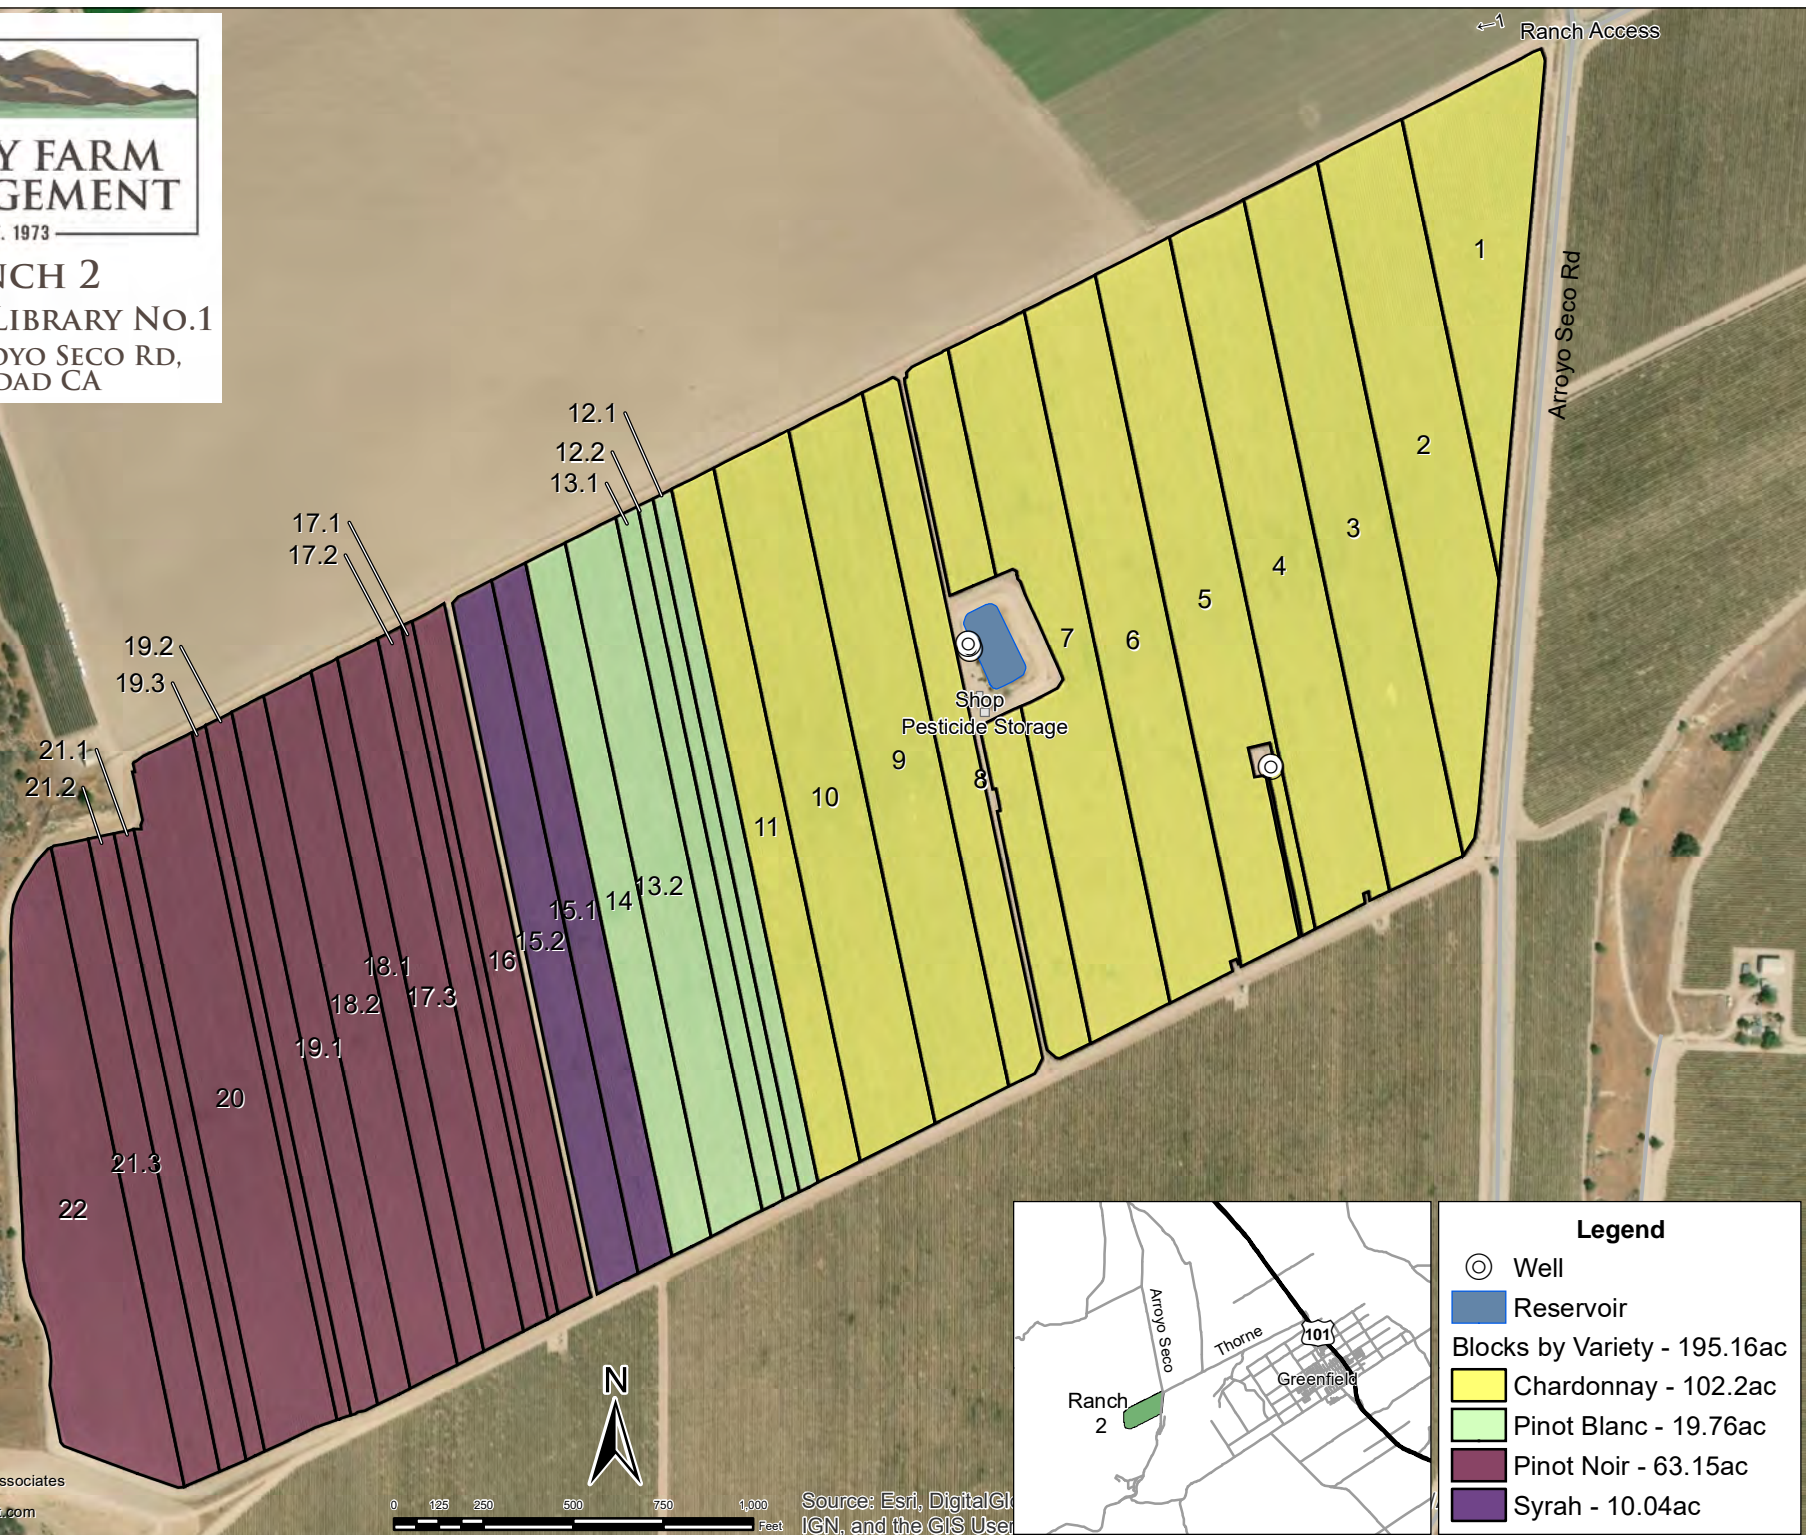

**RANCH 2**  
**VINEYARD LIBRARY NO.1**  
 42300 ARROYO SECO RD,  
 SOLEDAD CA

**Legend**

- ⊙ Well
- Reservoir

Blocks by Variety - 195.16ac

- Chardonnay - 102.2ac
- Pinot Blanc - 19.76ac
- Pinot Noir - 63.15ac
- Syrah - 10.04ac

Block	Variety	Clone	Rootstock	Acres	Spacing	Vines	Rows	Plant	Graft
0201	Chardonnay	4	5C	6.70	8' x 6'	6,079	53	1997	
0202	Chardonnay	4	5C	10.07	8' x 6'	9,136	32	1997	
0203	Chardonnay	4	5C	10.15	8' x 6'	9,212	28	1997	
0204	Chardonnay	4	5C	10.15	8' x 6'	9,212	28	1997	
0205	Chardonnay	4	5C	10.12	8' x 6'	9,184	28	1997	
0206	Chardonnay	4	5C	10.12	8' x 6'	9,184	28	1997	
0207	Chardonnay	4	5C	9.54	8' x 6'	8,662	29	1997	
0208	Chardonnay	4	5C	9.42	8' x 6'	8,551	30	1997	
0209	Chardonnay	4	5C	10.09	8' x 6'	9,156	28	1997	
0210	Chardonnay	4	5C	10.09	8' x 6'	9,156	28	1997	
0211	Chardonnay	4	5C	5.75	8' x 6'	5,216	16	1997	
02121	Pinot Blanc	1	5C	2.51	8' x 6'	2,282	7	1997	
02122	Pinot Blanc	6	S04	2.16	8' x 6'	1,956	6	1997	
02131	Pinot Blanc	2	5C	2.87	8' x 6'	2,608	8	1997	
02132	Pinot Blanc	6	5C	6.83	8' x 6'	6,194	19	1997	
0214	Pinot Blanc	6	5C	5.39	8' x 6'	4,890	15	1997	
02151	Syrah	McDowell	5BB	4.67	8' x 6'	4,238	13	1997	2000
02152	Syrah	1	5BB	5.37	8' x 6'	4,875	15	1997	2000
0216	Pinot Noir	23	5C	4.66	8' x 6'	4,225	13	1997	
02171	Pinot Noir	23	5C	1.43	8' x 6'	1,300	4	1997	
02172	Pinot Noir	2	5BB	3.22	8' x 6'	2,925	9	1997	
02173	Pinot Noir	15	5BB	5.37	8' x 6'	4,875	15	1997	
02181	Pinot Noir	15	5BB	3.58	8' x 6'	3,250	10	1997	
02182	Pinot Noir	5	5C	6.45	8' x 6'	5,850	18	1997	
02191	Pinot Noir	5	5C	4.30	8' x 6'	3,900	12	1997	
02192	Pinot Noir	32	5C	3.58	8' x 6'	3,250	10	1997	
02193	Pinot Noir	5	5BB	1.79	8' x 6'	1,625	5	1997	
0220	Pinot Noir	5	5BB	9.52	8' x 6'	8,637	27	1997	
02211	Pinot Noir	5	5BB	2.15	8' x 6'	1,953	7	1997	
02212	Pinot Noir	5	S04	2.88	8' x 6'	2,610	9	1997	
02213	Pinot Noir	13	S04	4.53	8' x 6'	4,110	13	1997	
0222	Pinot Noir	13	5C	9.70	8' x 6'	8,801	39	1997	
Total				195.16					