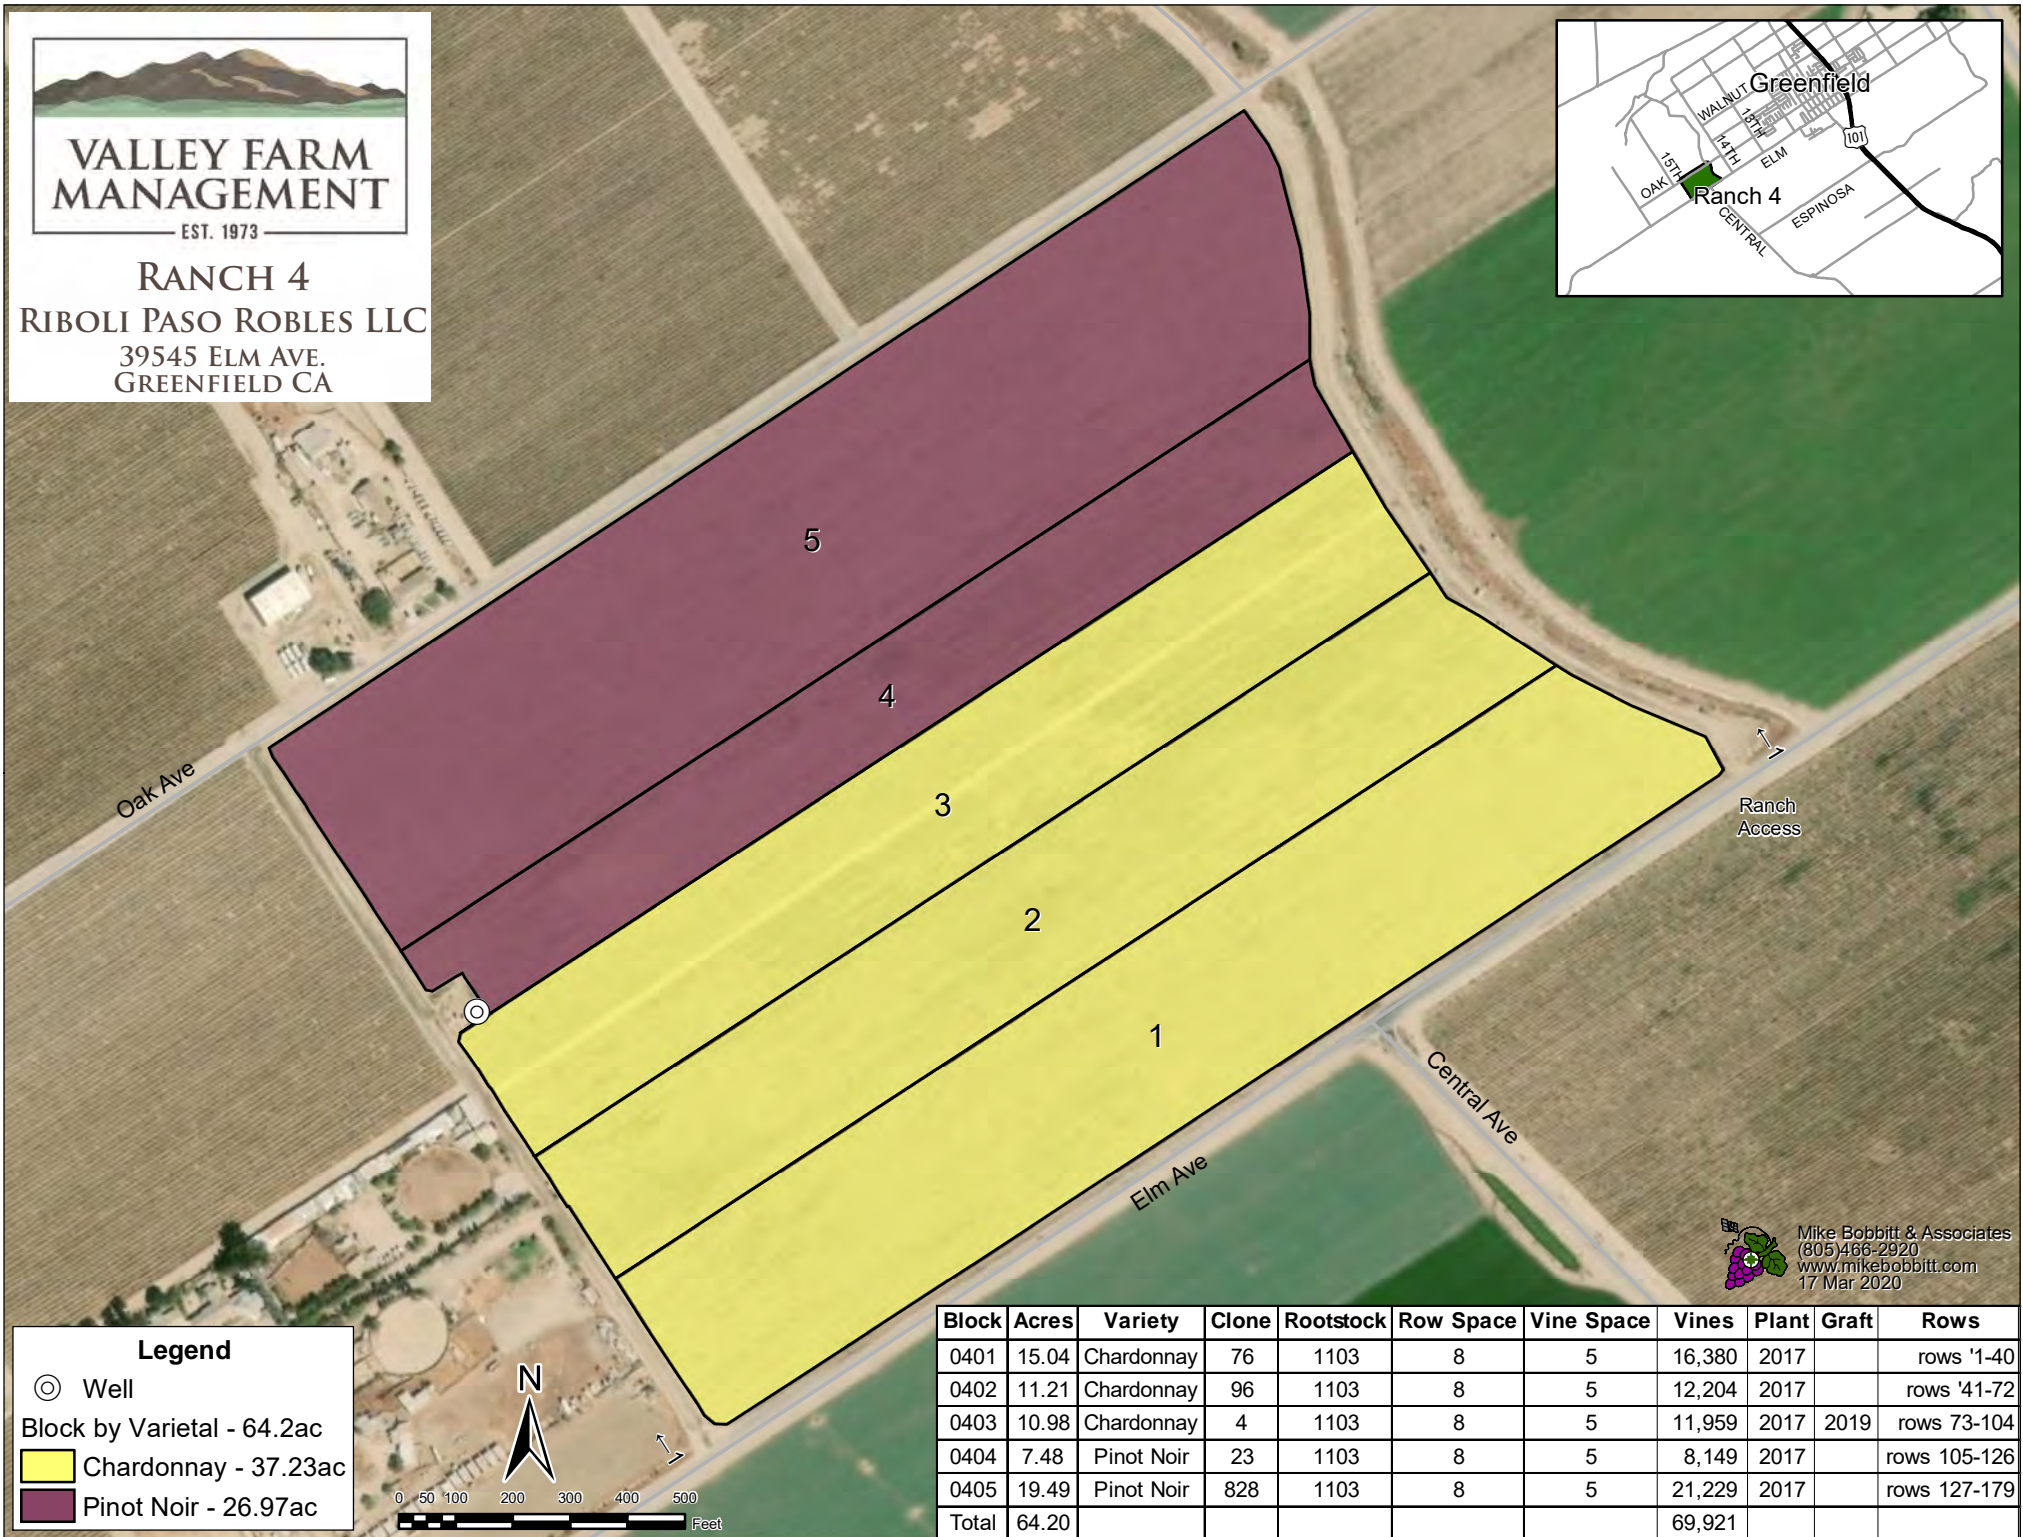

RANCH 4
RIBOLI PASO ROBLES LLC
 39545 ELM AVE.
 GREENFIELD CA

Legend

- ⊙ Well
- Block by Varietal - 64.2ac
- Chardonnay - 37.23ac
- Pinot Noir - 26.97ac

Mike Bobbitt & Associates
 (805) 466-2920
 www.mikebobbitt.com
 17 Mar 2020

Block	Acres	Variety	Clone	Rootstock	Row Space	Vine Space	Vines	Plant	Graft	Rows
0401	15.04	Chardonnay	76	1103	8	5	16,380	2017		rows '1-40
0402	11.21	Chardonnay	96	1103	8	5	12,204	2017		rows '41-72
0403	10.98	Chardonnay	4	1103	8	5	11,959	2017	2019	rows 73-104
0404	7.48	Pinot Noir	23	1103	8	5	8,149	2017		rows 105-126
0405	19.49	Pinot Noir	828	1103	8	5	21,229	2017		rows 127-179
Total	64.20						69,921			