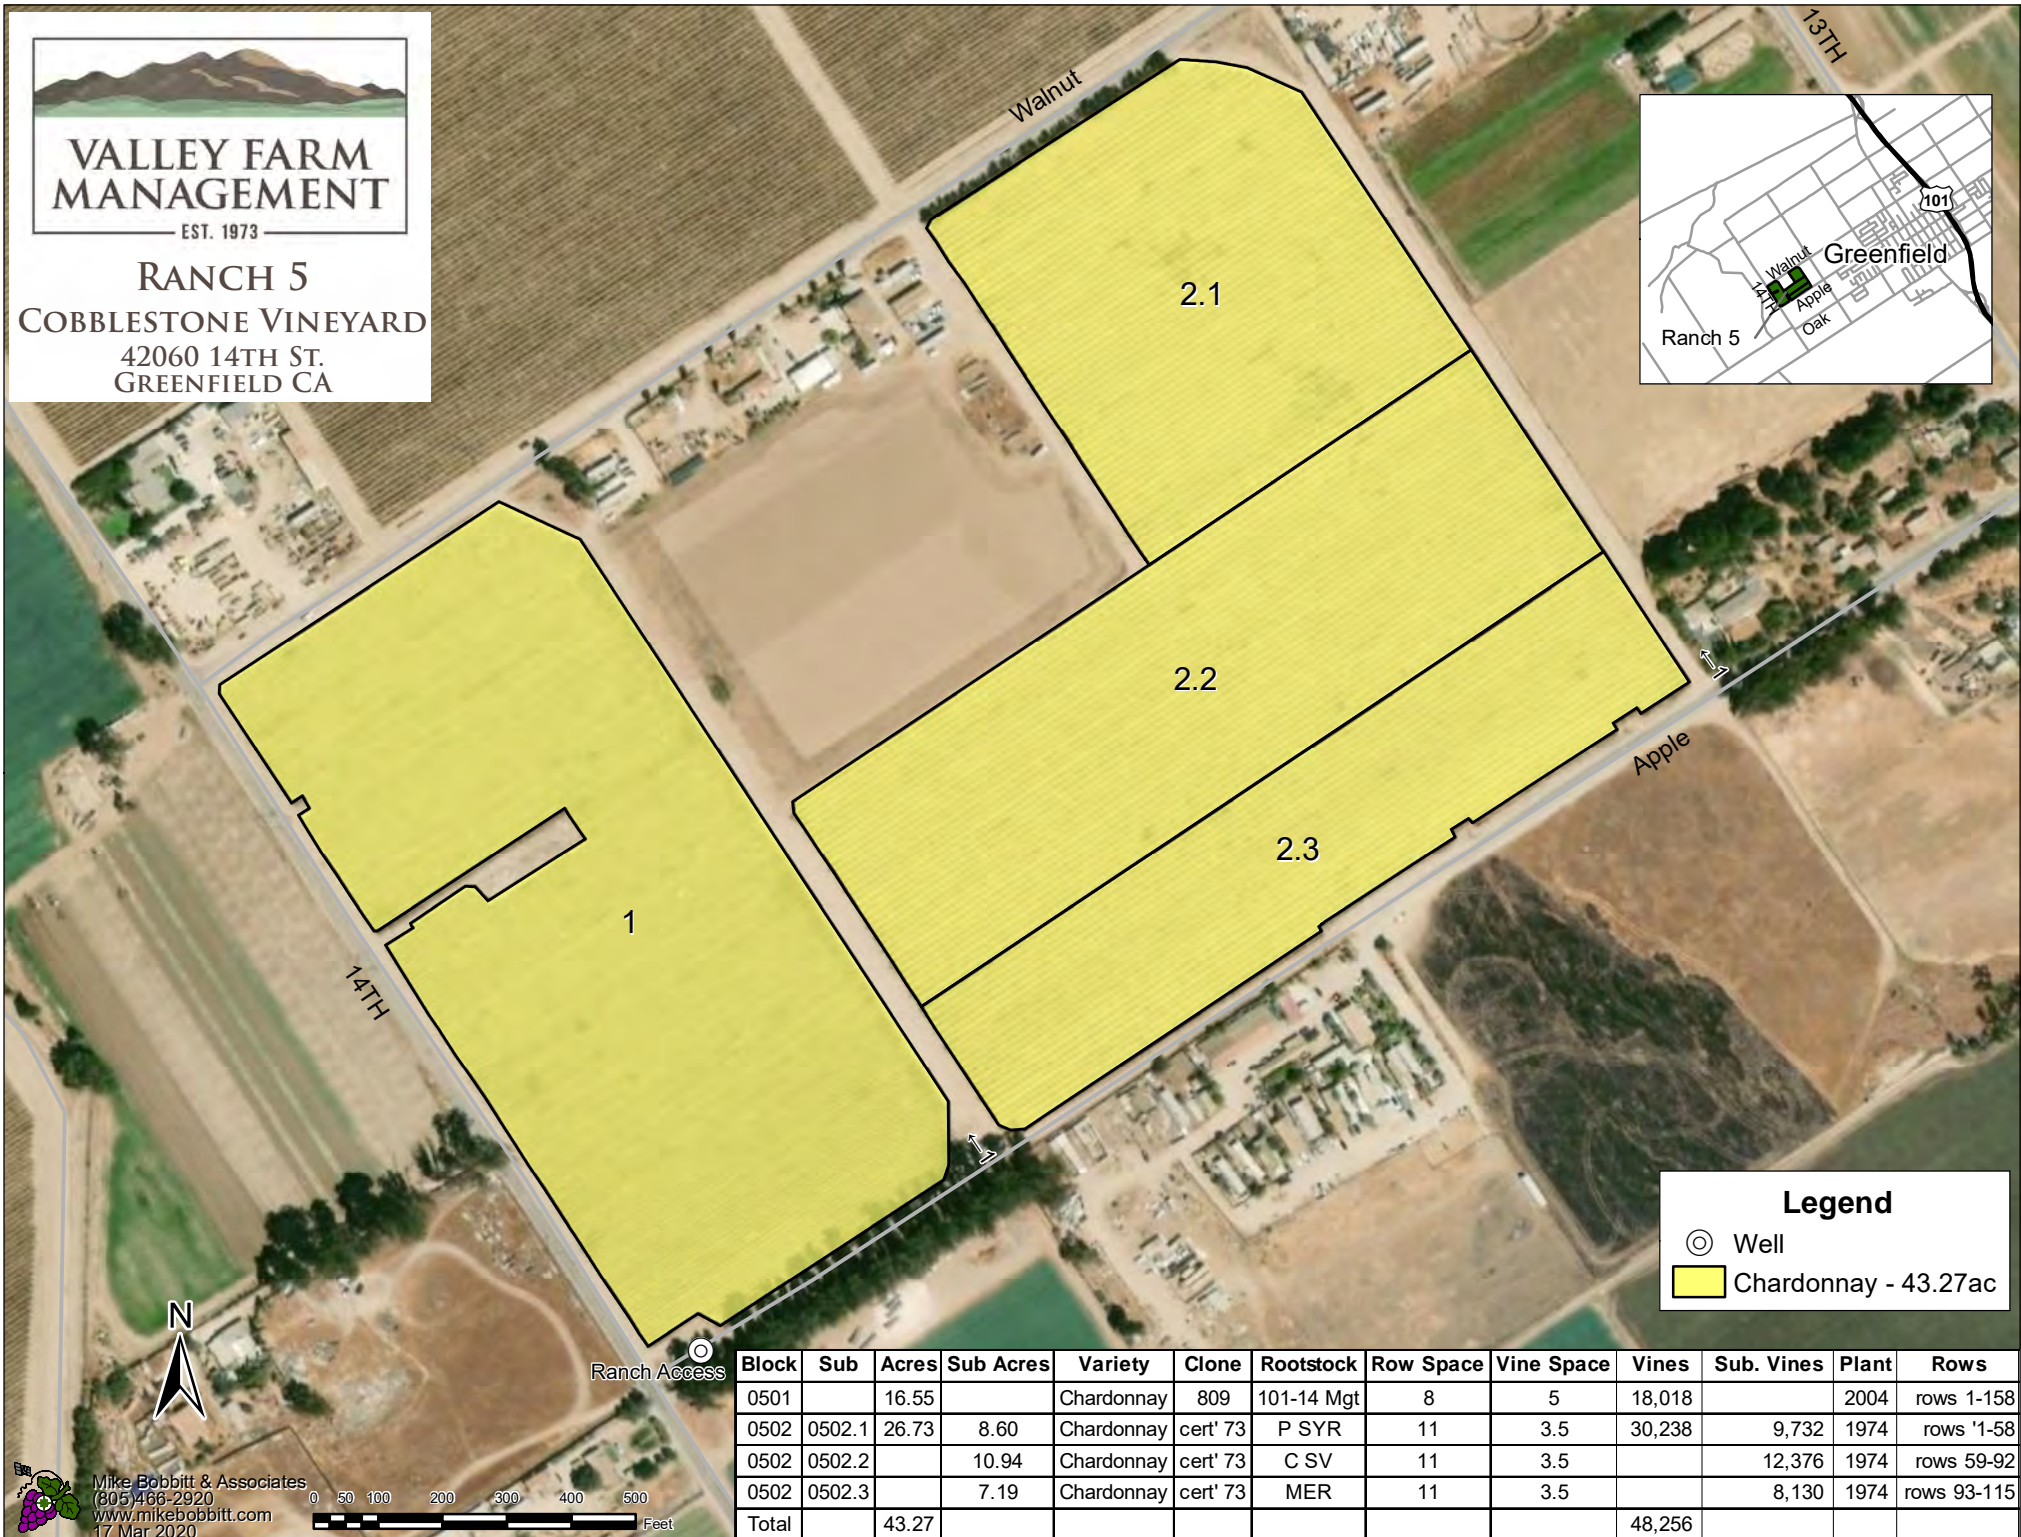

RANCH 5
COBBLESTONE VINEYARD
 42060 14TH ST.
 GREENFIELD CA

Legend

- ⊙ Well
- Chardonnay - 43.27ac

Mike Bobbitt & Associates
 (805) 466-2920
 www.mikebobbitt.com
 17 Mar 2020

Block	Sub	Acres	Sub Acres	Variety	Clone	Rootstock	Row Space	Vine Space	Vines	Sub. Vines	Plant	Rows
0501		16.55		Chardonnay	809	101-14 Mgt	8	5	18,018		2004	rows 1-158
0502	0502.1	26.73	8.60	Chardonnay	cert' 73	P SYR	11	3.5	30,238	9,732	1974	rows '1-58
0502	0502.2		10.94	Chardonnay	cert' 73	C SV	11	3.5		12,376	1974	rows 59-92
0502	0502.3		7.19	Chardonnay	cert' 73	MER	11	3.5		8,130	1974	rows 93-115
Total		43.27							48,256			