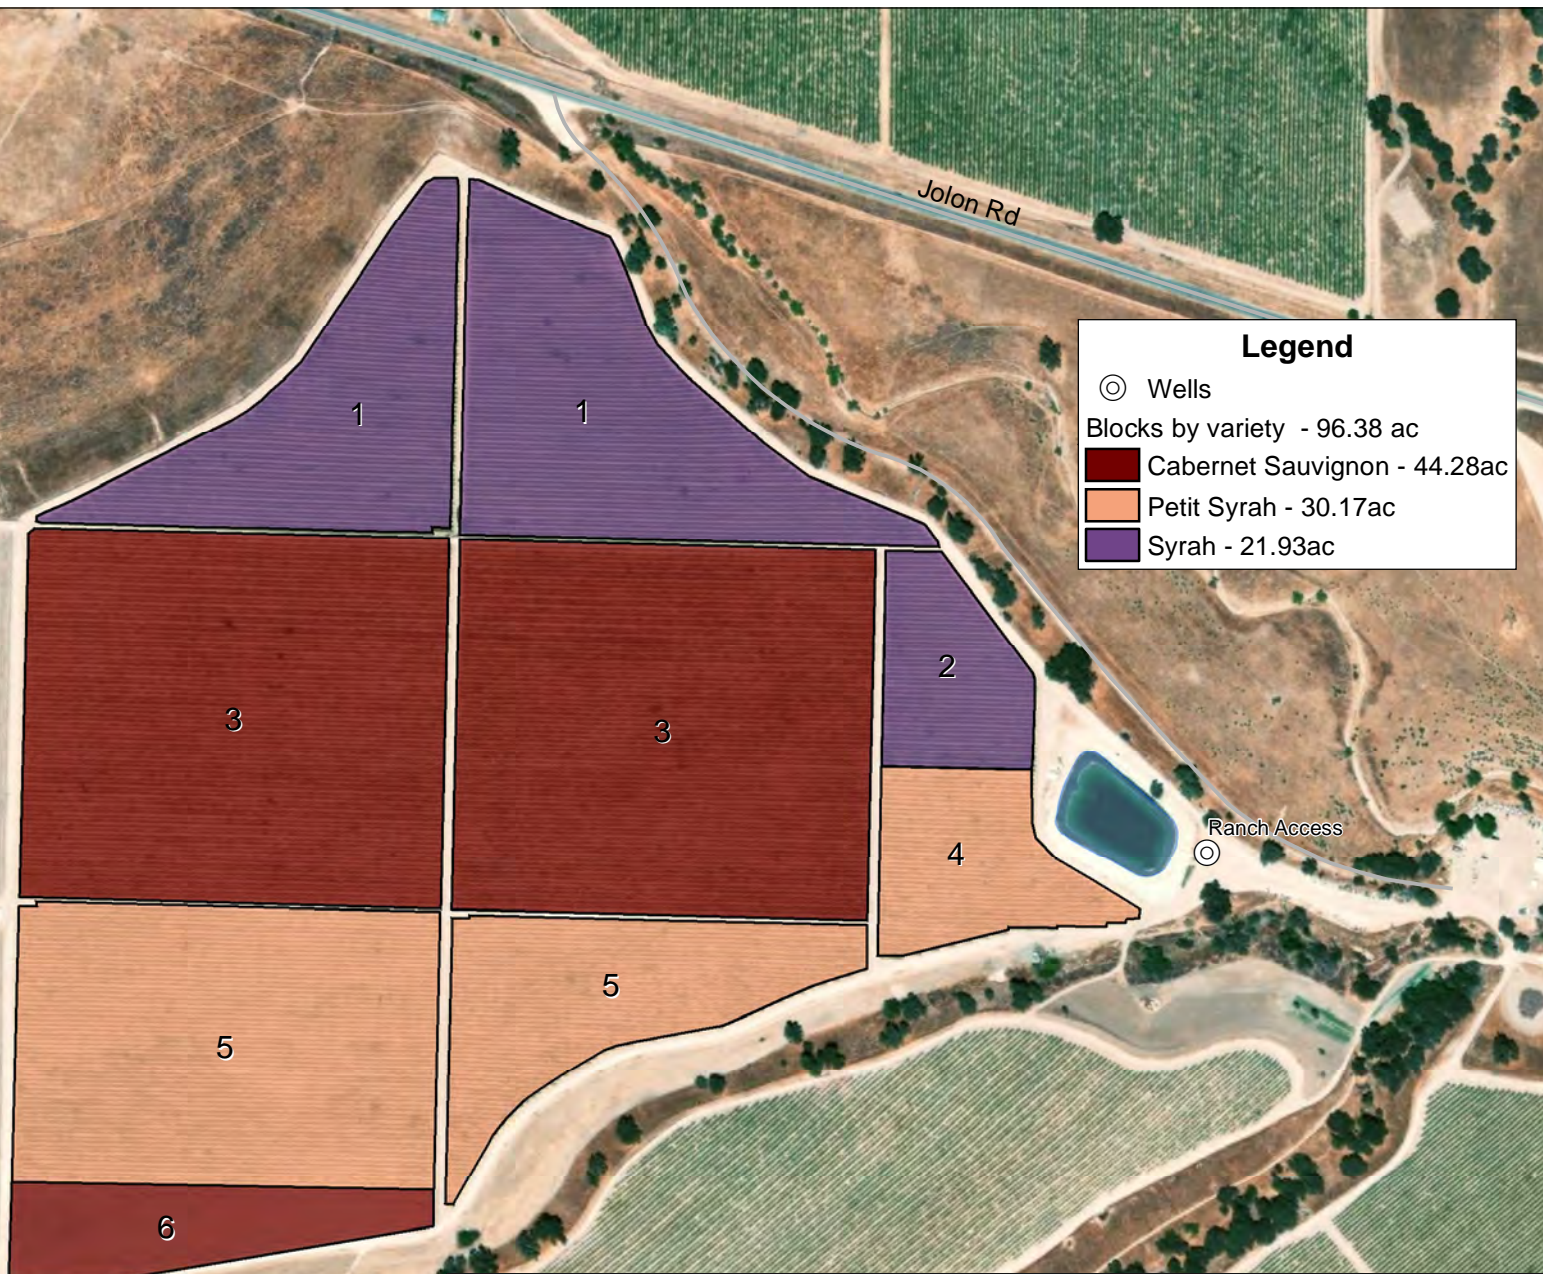

**RANCH 7**  
 PORTER SMITH II, LLC  
 72501 JOLON ROAD  
 BRADLEY, CA

**Legend**

- ⊙ Wells
- Blocks by variety - 96.38 ac
  - Cabernet Sauvignon - 44.28ac
  - Petit Syrah - 30.17ac
  - Syrah - 21.93ac

Mike Bobbitt & Associates  
 (805) 466-2920  
 www.mikebobbitt.com  
 14 Oct 2019

Block	Variety	Clone	Rootstock	Acres	Spacing	Vines	Rows	Plant	Graft
0701	Syrah	6	110R	18.38	11' x 7'	10,396	77	2000	
0702	Syrah	6	110R	3.55	11' x 7'	2,010	47	2000	
0703	Cabernet Sauvignon	7	1103P	40.30	11' x 7'	22,798	80	2006	2016
0704	Petit Syrah	3	1103P	4.05	11' x 7'	2,291	41	2007	
0705	Petit Syrah	3	1103P	26.12	11' x 7'	14,779	181	2007	
0706	Cabernet Sauvignon	8	1103P	3.98	11' x 7'	2,252	21	2020	
<b>Total</b>				<b>96.38</b>					