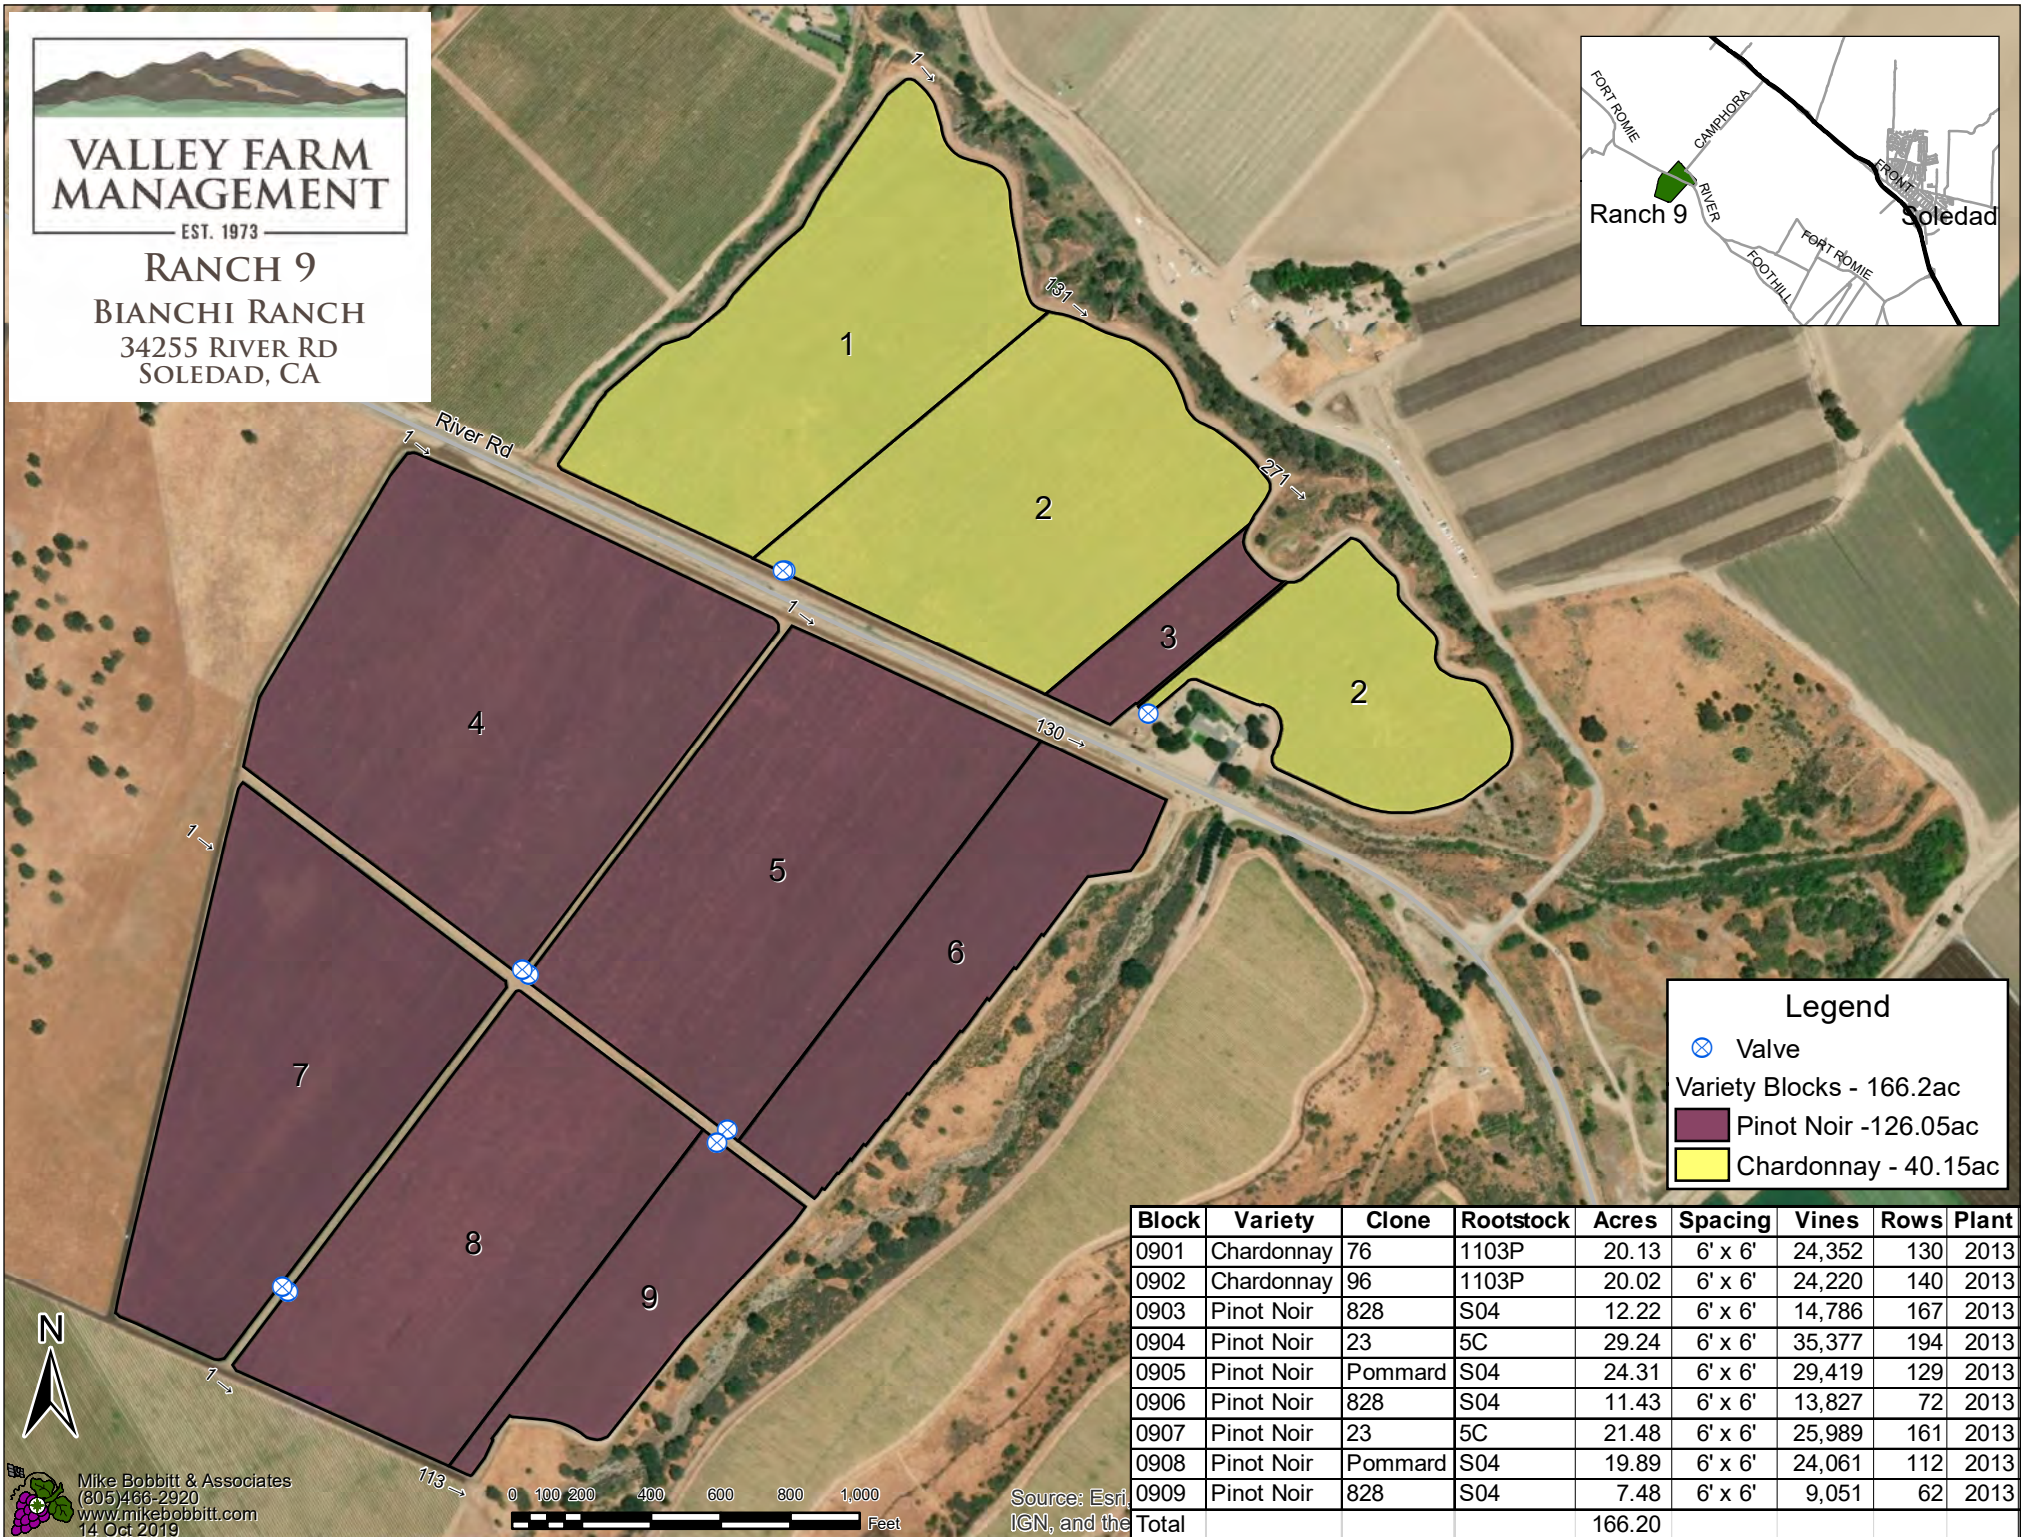

RANCH 9
BIANCHI RANCH
 34255 RIVER RD
 SOLEDAD, CA

Legend

- Valve
- Variety Blocks - 166.2ac
- Pinot Noir - 126.05ac
- Chardonnay - 40.15ac

Block	Variety	Clone	Rootstock	Acres	Spacing	Vines	Rows	Plant
0901	Chardonnay	76	1103P	20.13	6' x 6'	24,352	130	2013
0902	Chardonnay	96	1103P	20.02	6' x 6'	24,220	140	2013
0903	Pinot Noir	828	S04	12.22	6' x 6'	14,786	167	2013
0904	Pinot Noir	23	5C	29.24	6' x 6'	35,377	194	2013
0905	Pinot Noir	Pommard	S04	24.31	6' x 6'	29,419	129	2013
0906	Pinot Noir	828	S04	11.43	6' x 6'	13,827	72	2013
0907	Pinot Noir	23	5C	21.48	6' x 6'	25,989	161	2013
0908	Pinot Noir	Pommard	S04	19.89	6' x 6'	24,061	112	2013
0909	Pinot Noir	828	S04	7.48	6' x 6'	9,051	62	2013
Total				166.20				